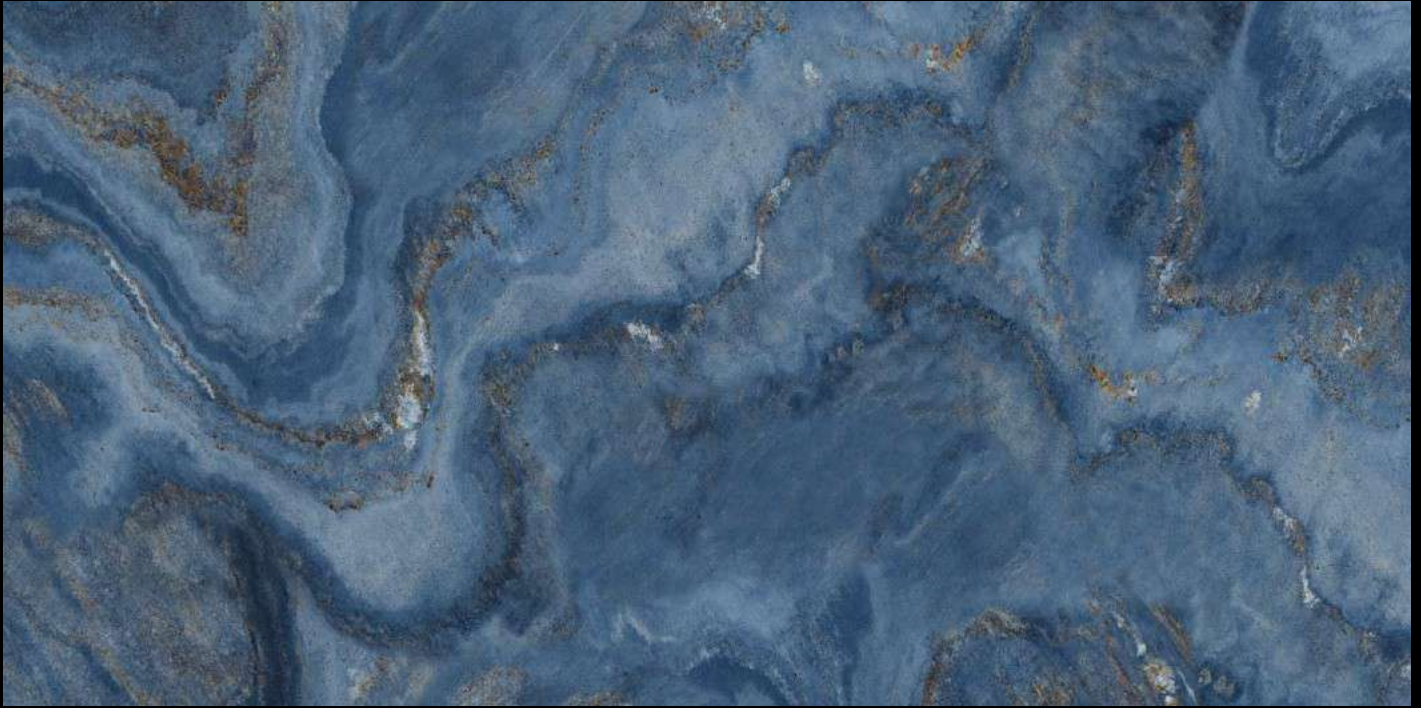

NESTA BLUE

SIZE : 600 X 1200 MM

SURFACE : GLOSSY

RANDOM : 5