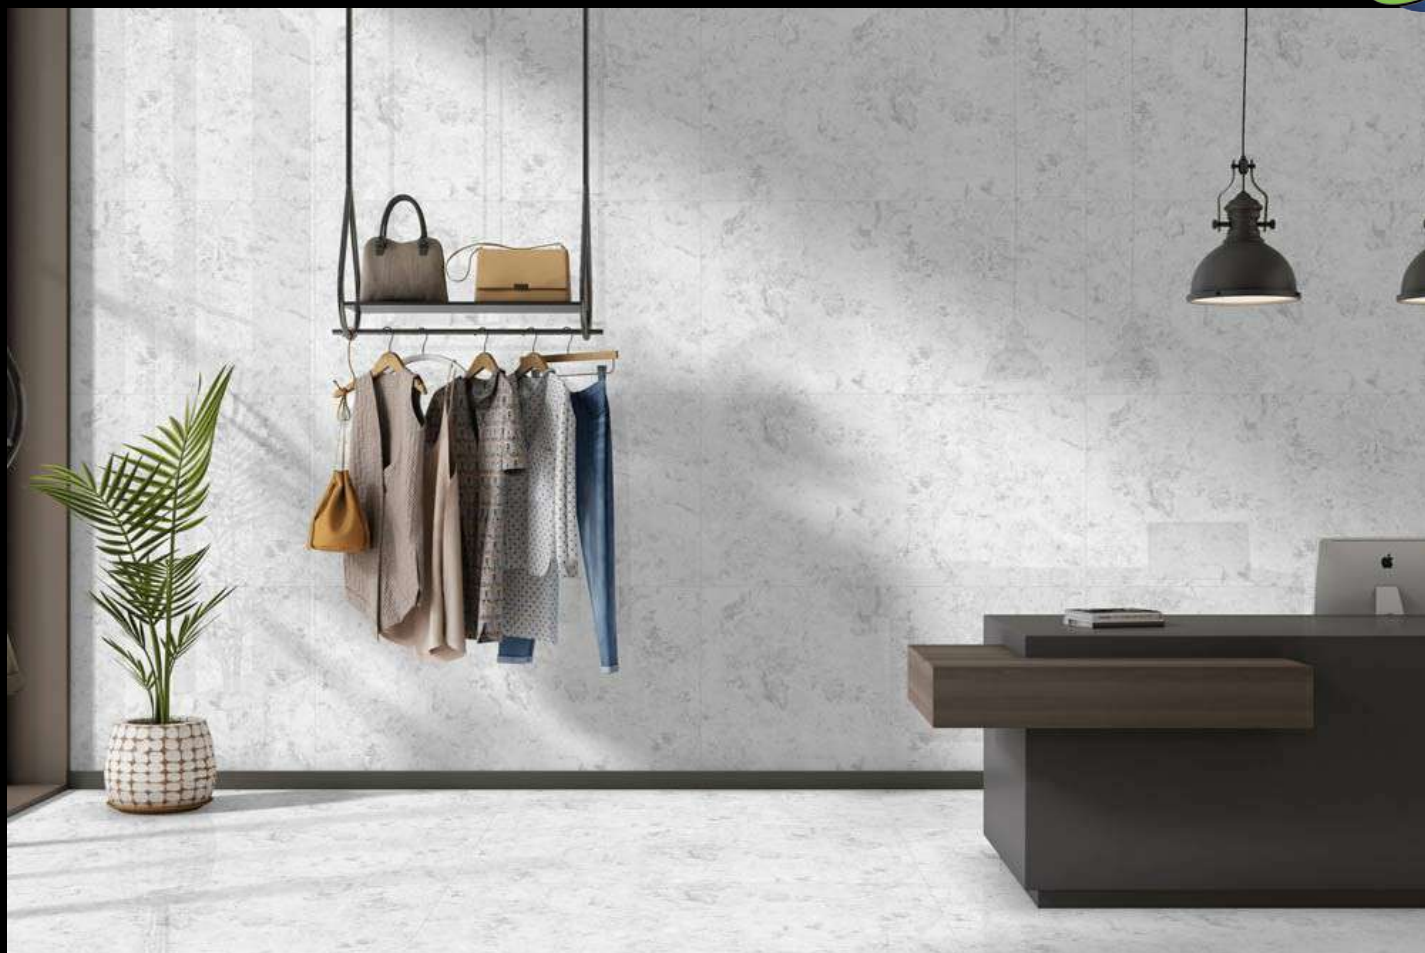

## ZODIAQ CREMA

SIZE : 600 X 1200 MM

SURFACE : GLOSSY

RANDOM : 5