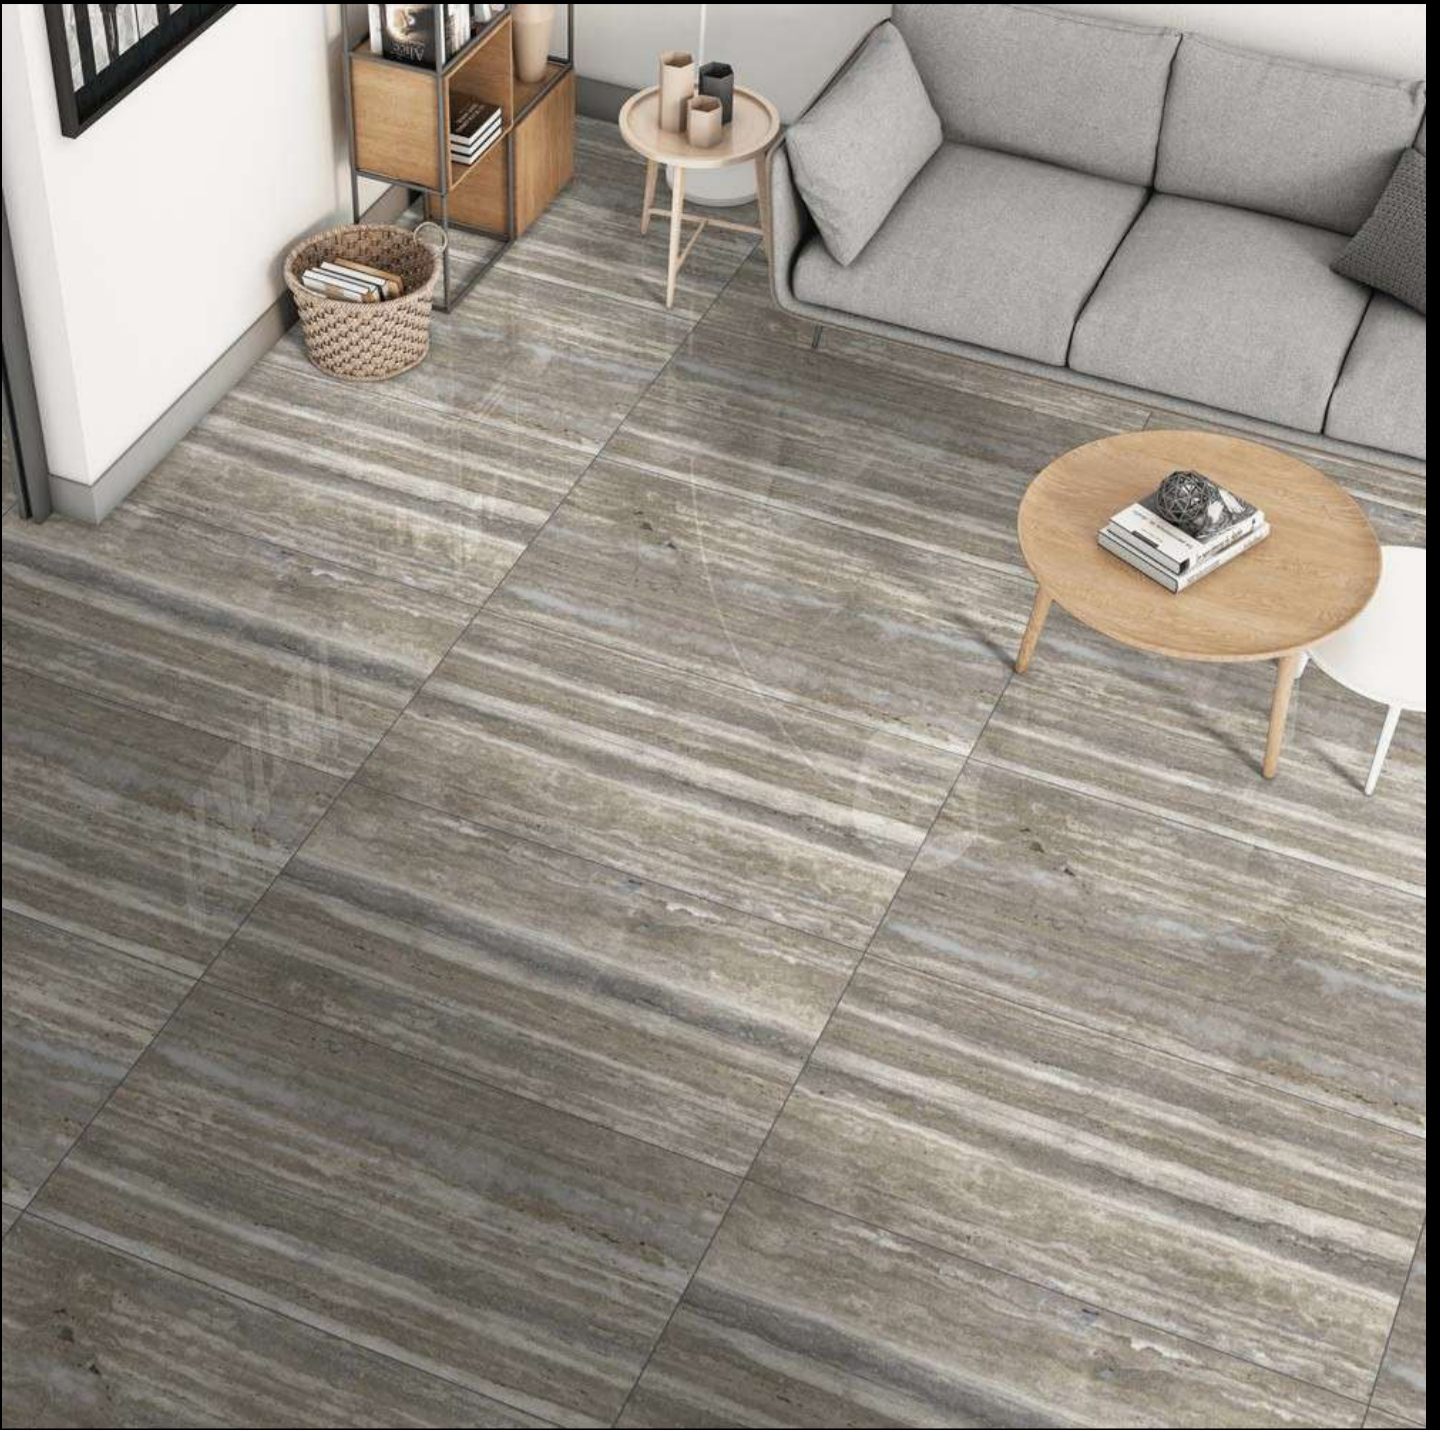

# TRAVERA SILVER

SIZE : 600 X 1200 MM

SURFACE : GLOSSY

RANDOM : 5