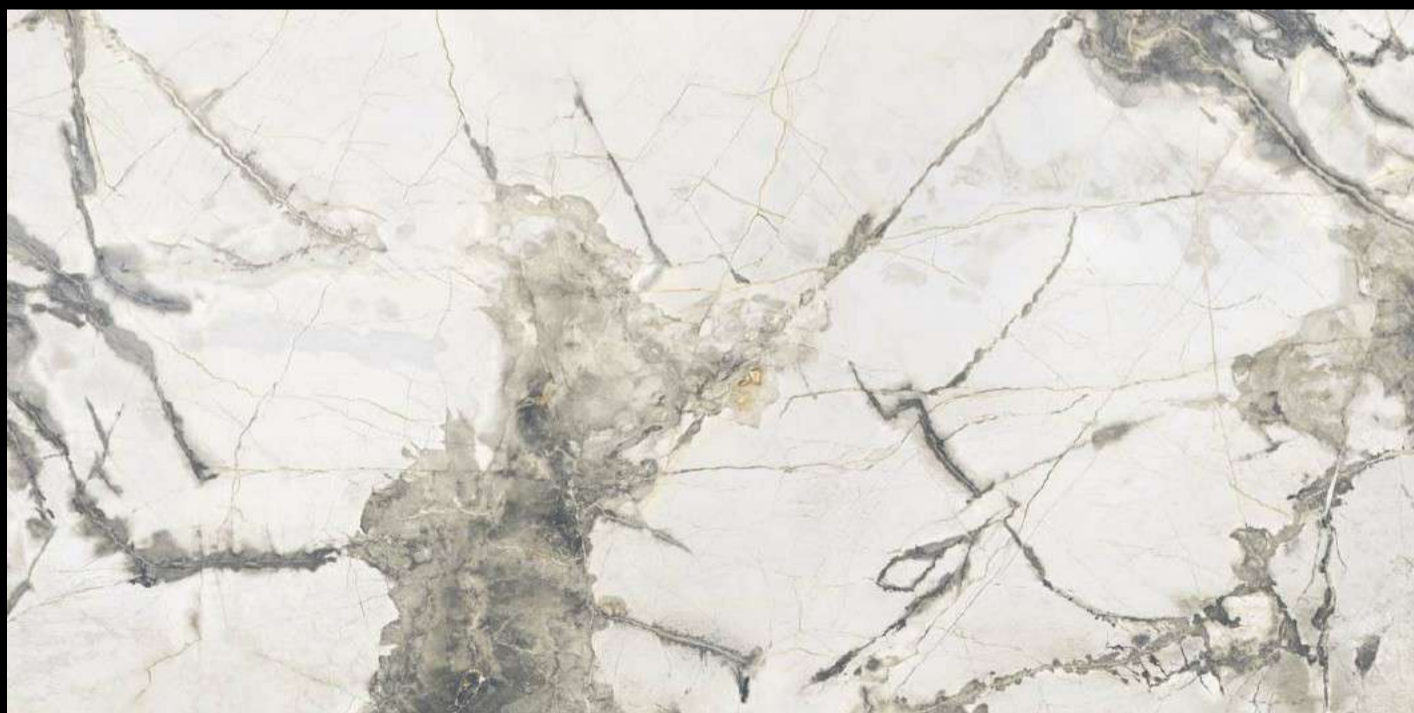

PICSSA GREY

SIZE : 600 X 1200 MM

SURFACE : GLOSSY

RANDOM : 5